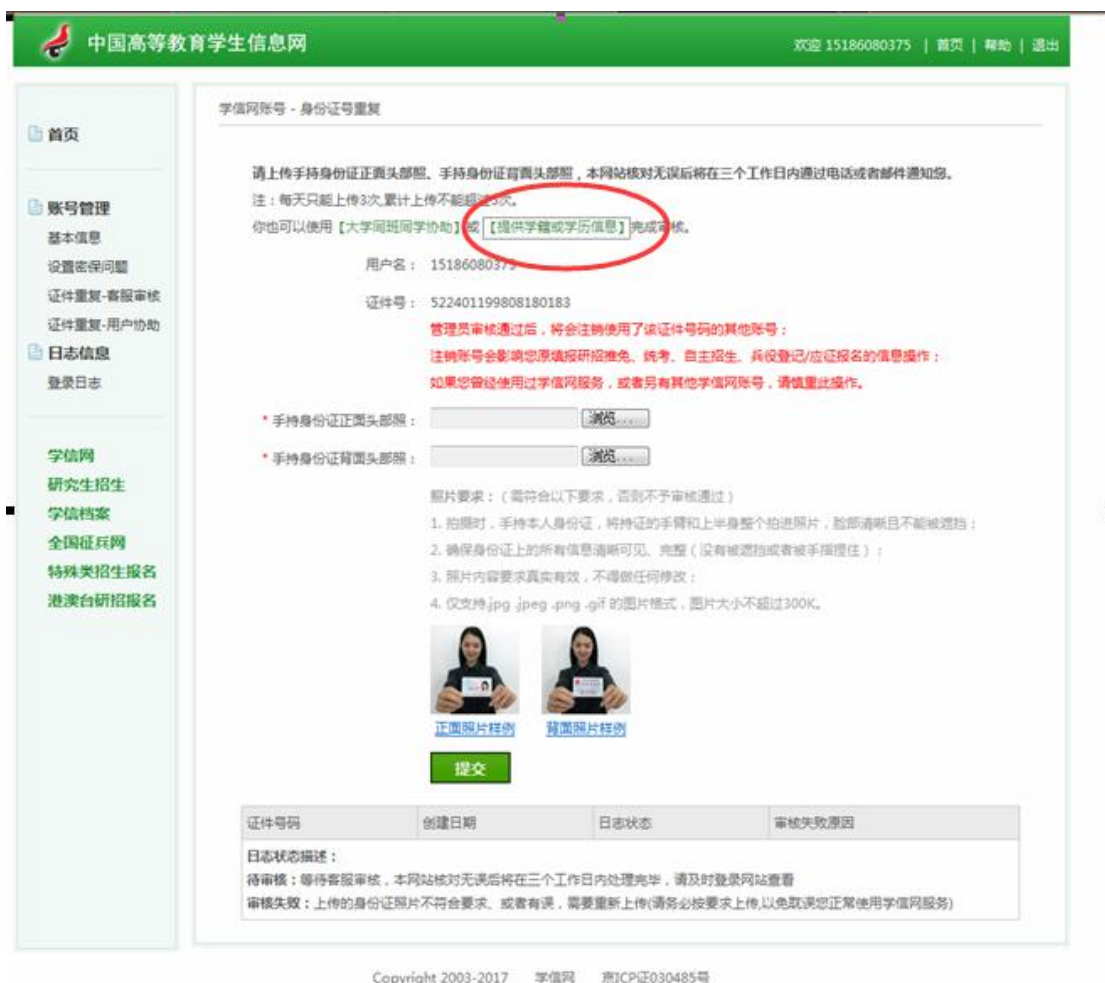

重新注册成功后，登录，出现以下页面：